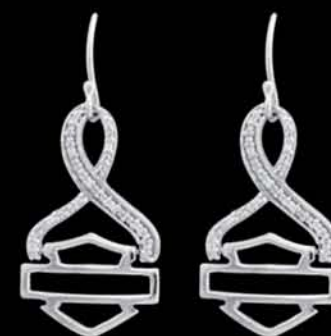

**NEVER ALONE.**

Visit [www.harley-davidson/pinklabel](http://www.harley-davidson/pinklabel)

**DIAMOND**  
COLLECTION

HMN0001  
Forever Twisted Diamond Necklace

HME0002  
Forever Twisted Pave  
Diamond Dangle Earrings